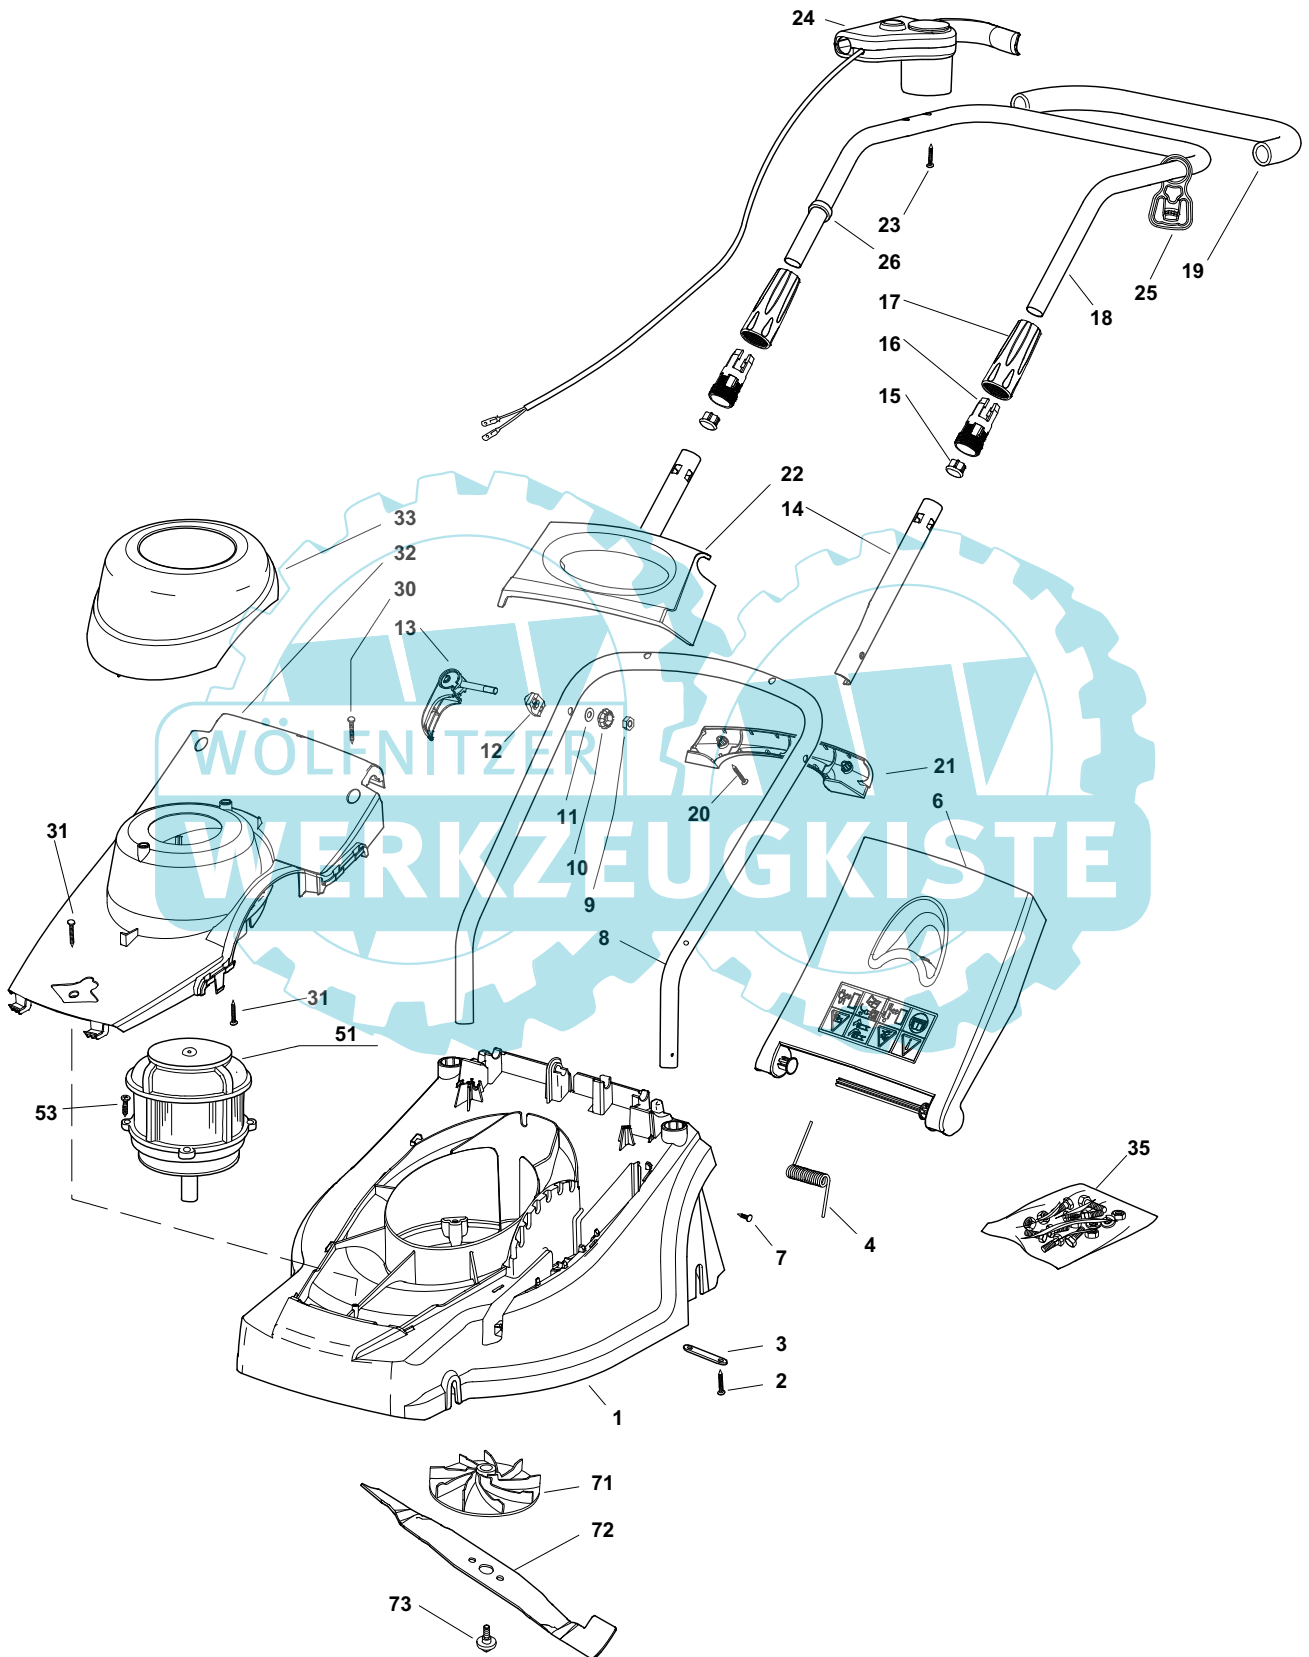

Model: **VARIOLUX 41 E**  
Table: **Chassis**

**Model:** VARIOLUX 41 E  
**Table:** Chassis

Pos.	Article nr	Q.ty	Description	Bezeichnung
1	22066715/0	1	Deck	Gehäuse
2	12728691/0	2	Screw	Schraube
3	22608535/0	1	Plate	Platte
4	22450423/0	1	Spring	Feder
6	81000463/0	1	Stone-Guard	Prallblech
7	12728450/0	2	Screw	Schraube
8	81006662/0	1	Handle, Lower Part	Holm, Unterteil
9	12293200/0	2	Nut	Mutter
10	22399816/0	2	Knob	Griff
11	25670011/0	2	Washer	Scheibe
12	22680011/0	2	Washer	Scheibe
13	81003250/0	2	Lever, Handle Blocking	Hebel
14	81006663/0	2	Handle, Middle Part	Holm
15	22820066/1	2	Cap	Gummistopfen
16	22245061/0	2	Ring Nut, Internal	Nutmutter
17	22245060/0	2	Ring Nut, External	Nutmutter
18	81006665/0	1	Handle, Upper Part	Holm, Oberteil
19	122291057/1	1	Handgrip	Handgriff
20	12728684/0	4	Screw	Schraube
21	22393617/0	1	Handle	Griff
22	22393616/0	1	Handle	Griff
24	81600507/0	1	Dead Hand Switch CE	Tot Manschalter CE
24	81600508/0	1	Dead Hand Switch CH	Tot Manschalter CH
25	22195101/4	1	Fairlead	Kabelbefestigung
26	22192000/1	2	Anchor Clamp	Bowdenzughalter
30	12728685/0	2	Screw	Schraube
31	12728691/0	3	Screw	Schraube
32	22109725/0	1	Support, Cover	Halter, Haube
33	22055110/0	1	Cover	Haube
35	81008675/0	1	Outfit, Screws	Satz, Schrauben
51	118563667/0	1	Motor	Motor
53	12735410/0	4	Screw	Schraube
71	22465602/0	1	Hub	Halter
72	81004145/0	1	Blade	Messer
73	81004352/0	1	Screw	Schraube